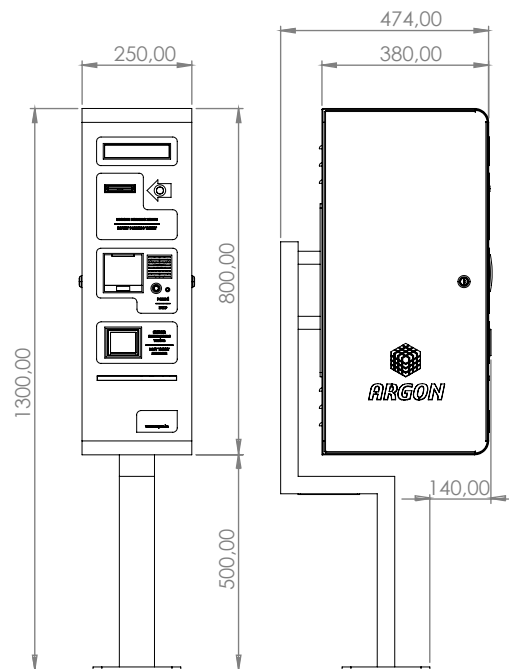

DIMENZIJE UREĐAJA

KONTAKTIRAJTE NAS

Adresa: Braće Mulić 13
71000 Sarajevo
Bosna i Hercegovina

Telefon: +387 (33) 959 999
e-mail: info@argon.ba

ARGON
sistemi

www.argon.ba